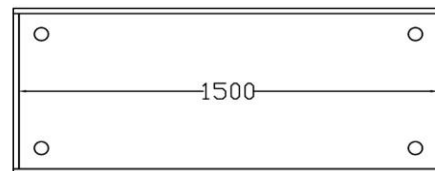

Bettinnenbreite LOTUS 90cm  
 Bettinnenbreite LOTUS 100cm  
 Bettinnenbreite LOTUS 120cm  
 Bettinnenbreite LOTUS 140cm  
 Bettinnenbreite LOTUS 160cm  
 Bettinnenbreite LOTUS 180cm  
 Bettinnenbreite LOTUS 200cm

Nachttische LOTUS mit und ohne Schublade \* Höhe wie Bettrahmen Oberkante

Bettinnenbreite	90cm	Bettkastentiefe	84cm	1 Bettkasten
Bettinnenbreite	100cm	Bettkastentiefe	84cm	1 Bettkasten
Bettinnenbreite	140cm	Bettkastentiefe	64cm	2 Bettkästen
Bettinnenbreite	160cm	Bettkastentiefe	64cm	2 Bettkästen
Bettinnenbreite	180cm	Bettkastentiefe	84cm	2 Bettkästen
Bettinnenbreite	200cm	Bettkastentiefe	84cm	2 Bettkästen