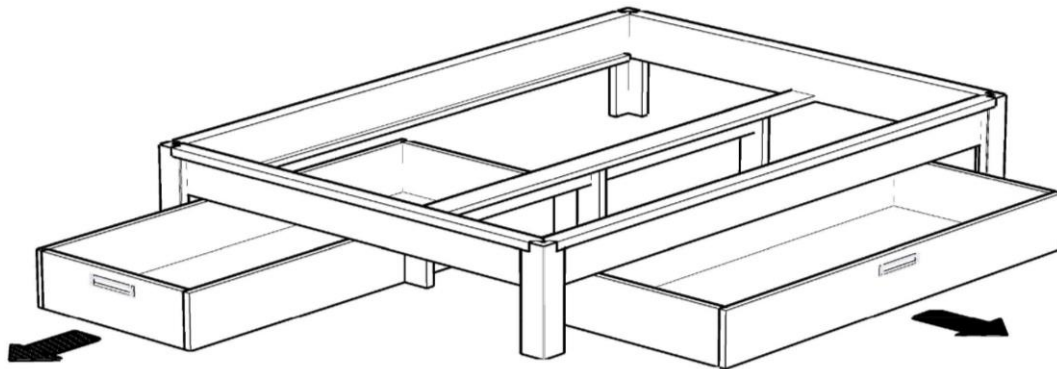

Bettinnenbreite LOTUS 90cm  
 Bettinnenbreite LOTUS 100cm  
 Bettinnenbreite LOTUS 120cm  
 Bettinnenbreite LOTUS 140cm  
 Bettinnenbreite LOTUS 160cm  
 Bettinnenbreite LOTUS 180cm  
 Bettinnenbreite LOTUS 200cm

Kopfstütze 70cm  
 Kopfstütze 80cm  
 Kopfstütze 100cm  
 Kopfstütze 120cm  
 Kopfstütze 140cm  
 Kopfstütze 160cm  
 Kopfstütze 180cm

Vier Distanzen  
 Vier Distanzen  
 Sechs Distanzen  
 Sechs Distanzen  
 Sechs Distanzen  
 Sechs Distanzen  
 Sechs Distanzen

Nachttische LOTUS mit und ohne Schublade \* Höhe wie Bettrahmen Oberkante

Bettinnenbreite	90cm	Bettkastentiefe	84cm	1 Bettkasten
Bettinnenbreite	100cm	Bettkastentiefe	84cm	1 Bettkasten
Bettinnenbreite	140cm	Bettkastentiefe	64cm	2 Bettkästen
Bettinnenbreite	160cm	Bettkastentiefe	64cm	2 Bettkästen
Bettinnenbreite	180cm	Bettkastentiefe	84cm	2 Bettkästen
Bettinnenbreite	200cm	Bettkastentiefe	84cm	2 Bettkästen

Rahmen = Tischlerplatte geölt \* Boden = Birke Multiplex  
 Bettkästen haben Kunststoffrollen und können 90° (Lafrichtung) gedreht werden