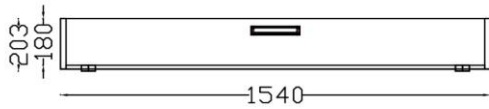

Bettinnenbreite LOTUS 90cm  
 Bettinnenbreite LOTUS 100cm  
 Bettinnenbreite LOTUS 120cm  
 Bettinnenbreite LOTUS 140cm  
 Bettinnenbreite LOTUS 160cm  
 Bettinnenbreite LOTUS 180cm  
 Bettinnenbreite LOTUS 200cm

Kopfstütze 70cm  
 Kopfstütze 80cm  
 Kopfstütze 100cm  
 Kopfstütze 120cm  
 Kopfstütze 140cm  
 Kopfstütze 160cm  
 Kopfstütze 180cm

Vier Distanzen  
 Vier Distanzen  
 Sechs Distanzen  
 Sechs Distanzen  
 Sechs Distanzen  
 Sechs Distanzen  
 Sechs Distanzen

Nachttische LOTUS mit und ohne Schublade \* Höhe wie Bettrahmen Oberkante

Bettinnenbreite	90cm	Bettkastentiefe	84cm	1 Bettkasten
Bettinnenbreite	100cm	Bettkastentiefe	84cm	1 Bettkasten
Bettinnenbreite	140cm	Bettkastentiefe	64cm	2 Bettkästen
Bettinnenbreite	160cm	Bettkastentiefe	64cm	2 Bettkästen
Bettinnenbreite	180cm	Bettkastentiefe	84cm	2 Bettkästen
Bettinnenbreite	200cm	Bettkastentiefe	84cm	2 Bettkästen