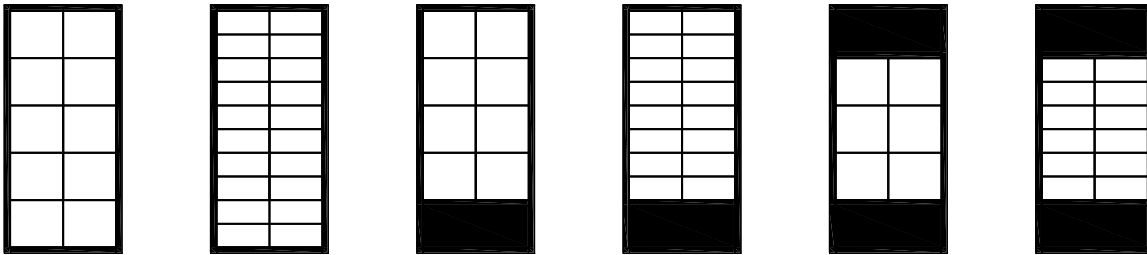

Shoji Schiebetürschrank ZEN

Schiebetüren: Rahmen mit Shoji | 6 Türvarianten
Außentiefe: 66cm
Material: Massivholz | Tischlerplatte | Innen Multiplex Birke
Oberflächen: Zwei Mal geölt | Gebeizt/ Lackiert auf Buche | Weiss lasiert auf Ahorn o. Esche
 Rückwände unbehandelt
Sockelboden: mit Höhenverstellern
Schubladensets: Vollauszüge mit Dämpfung, Selbsteinzug, verstellbare Unterteiler
 beinhaltet Boden oben und unten | Nutztiefe 50cm, Nutzhöhe 15cm

Höhe in 10cm Schritten	190 - 240cm					
Breite in 10cm Schritten	160-190cm	200-230cm	240-270cm	280-310cm	320-350cm	360-400cm
Grundausrüstung	2 Türen 2 Böden 2 Kleiderst.	2 Türen 2 Böden 2 Kleiderst.	3 Türen 3 Böden 3 Kleiderst.	3 Türen 3 Böden 3 Kleiderst.	4 Türen 4 Böden 4 Kleiderst.	4 Türen 4 Böden 4 Kleiderst.
Rotbuche Birke	3.440 €	3.780 €	4.780 €	5.520 €	6.800 €	7.340 €
Ahorn Erle Esche Kernbuche	3.956 €	4.347 €	5.497 €	6.348 €	7.820 €	8.280 €
Eiche Zirbe						
Am. Kirschbaum Am. Nußbaum	4.400 €	4.880 €	6.120 €	7.140 €	8.840 €	9.540 €
Mahagoni Dunkelbraun Schwarz geb. Weiss lasiert	4.352 €	4.782 €	6.047 €	6.983 €	8.602 €	9.108 €

Zusatzartikel							
Mittelseite	MP Birke	248 €	248 €	248 €	248 €	248 €	248 €
Boden	MP Birke	96 €	116 €	96 €	116 €	96 €	116 €
Kleiderstange mit Lager		24 €	26 €	24 €	26 €	24 €	26 €
Set mit 1 Schublade	MP Birke	335 €	350 €	335 €	350 €	335 €	350 €
Set mit 2 Schubladen	MP Birke	545 €	585 €	545 €	585 €	545 €	585 €
Set mit 3 Schubladen	MP Birke	755 €	815 €	755 €	815 €	755 €	815 €
Set mit 4 Schubladen	MP Birke	965 €	1.045 €	965 €	1.045 €	965 €	1.045 €