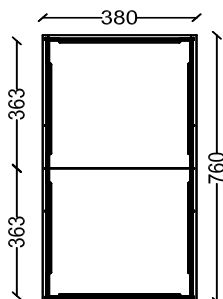

OFFENES MODUL

OFF731	170mm tief	2 Fachböden		224 €
OFF733	340mm tief	2 Fachböden		290 €
OFF734	460mm tief	2 Fachböden		348 €

OFFENES MODUL

OFF771	170mm tief	2 Fachböden	1 Mittelseite	269 €
OFF773	340mm tief	2 Fachböden	1 Mittelseite	359 €
OFF774	460mm tief	2 Fachböden	1 Mittelseite	423 €

SCHUBLADEN- und HÄNGEREGISTRATURMODULE

1SL333	340mm tief	1 Schublade * push to open	359 €
1SL334	460mm tief	1 Schublade * push to open	389 €
1HR334	460mm tief	1 Hängeregistratur * push to open	389 €
2SL333	340mm tief	2 Schubladen * push to open	446 €
2SL334	460mm tief	2 Schubladen * push to open	476 €

SCHUBLADEN- und HÄNGEREGISTRATURMODULE

2SL733	340mm tief	2 Schubladen * push to open	605 €
2SL734	460mm tief	2 Schubladen * push to open	686 €
2HR734	460mm tief	2 Hängeregistraturen * push to open	686 €
3SL733	340mm tief	3 Schubladen * push to open	767 €
3SL734	460mm tief	3 Schubladen * push to open	863 €
4SL733	340mm tief	4 Schubladen * push to open	860 €
4SL734	460mm tief	4 Schubladen * push to open	969 €