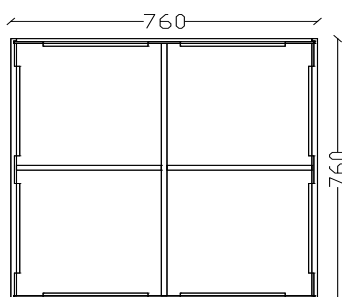

HW 2084 modulares Regalsystem Birke Multiplex weiß beschichtet

OFFENES MODUL

OFF371	170mm tief	2 Fachböden	1 Mittelseite	209 €
OFF373	340mm tief	2 Fachböden	1 Mittelseite	257 €
OFF374	460mm tief	2 Fachböden	1 Mittelseite	303 €

OFFENES MODUL

OFF731	170mm tief	2 Fachböden		224 €
OFF733	340mm tief	2 Fachböden		290 €
OFF734	460mm tief	2 Fachböden		348 €

OFFENES MODUL

OFF771	170mm tief	2 Fachböden	1 Mittelseite	269 €
OFF773	340mm tief	2 Fachböden	1 Mittelseite	359 €
OFF774	460mm tief	2 Fachböden	1 Mittelseite	423 €

SCHUBLADEN- und HÄNGEREGISTRATURMODULE

1SL333	340mm tief	1 Schublade * push to open	359 €
1SL334	460mm tief	1 Schublade * push to open	389 €
1HR334	460mm tief	1 Hängeregistratur * push to open	389 €
2SL333	340mm tief	2 Schubladen * push to open	446 €
2SL334	460mm tief	2 Schubladen * push to open	476 €

SCHUBLADEN- und HÄNGEREGISTRATURMODULE

2SL733	340mm tief	2 Schubladen * push to open	605 €
2SL734	460mm tief	2 Schubladen * push to open	686 €
2HR734	460mm tief	2 Hängeregistraturen * push to open	686 €
3SL733	340mm tief	3 Schubladen * push to open	767 €
3SL734	460mm tief	3 Schubladen * push to open	863 €
4SL733	340mm tief	4 Schubladen * push to open	860 €
4SL734	460mm tief	4 Schubladen * push to open	969 €