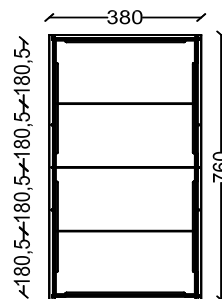

OFFENES MODUL

OFF731	170mm tief	2 Fachböden		224 €
OFF733	340mm tief	2 Fachböden		290 €
OFF734	460mm tief	2 Fachböden		348 €

OFFENES MODUL

OFF771	170mm tief	2 Fachböden	1 Mittelseite	269 €
OFF773	340mm tief	2 Fachböden	1 Mittelseite	359 €
OFF774	460mm tief	2 Fachböden	1 Mittelseite	423 €

SCHUBLADEN- und HÄNGEREGISTRATURMODULE

1SL333	340mm tief	1 Schublade * push to open	359 €
1SL334	460mm tief	1 Schublade * push to open	389 €
1HR334	460mm tief	1 Hängeregistratur * push to open	389 €
2SL333	340mm tief	2 Schubladen * push to open	446 €
2SL334	460mm tief	2 Schubladen * push to open	476 €

SCHUBLADEN- und HÄNGEREGISTRATURMODULE

2SL733	340mm tief	2 Schubladen * push to open	605 €
2SL734	460mm tief	2 Schubladen * push to open	686 €
2HR734	460mm tief	2 Hängeregistraturen * push to open	686 €
3SL733	340mm tief	3 Schubladen * push to open	767 €
3SL734	460mm tief	3 Schubladen * push to open	863 €
4SL733	340mm tief	4 Schubladen * push to open	860 €
4SL734	460mm tief	4 Schubladen * push to open	969 €