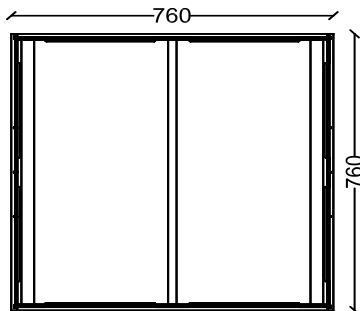

HW 2084 modulares Regalsystem Birke Multiplex weiß beschichtet

SCHIEBETÜRENMODUL

STU773	340mm tief	2 Schiebetüren * 2 Fachböden * 1 Mittelseite	513 €
STU774	460mm tief	2 Schiebetüren * 2 Fachböden * 1 Mittelseite	570 €

ZUBEHÖR

KLEMME			6 €
OFF311_FB	OFF711_FB	zusätzlicher Fachboden mit Bodenträgern	10 €
OFF313_FB	OFF713_FB	zusätzlicher Fachboden mit Bodenträgern	18 €
OFF314_FB	OFF714_FB	zusätzlicher Fachboden mit Bodenträgern	28 €
OFF331_FB	OFF731_FB	zusätzlicher Fachboden mit Bodenträgern	20 €
OFF333_FB	OFF733_FB	zusätzlicher Fachboden mit Bodenträgern	41 €
OFF334_FB	OFF734_FB	zusätzlicher Fachboden mit Bodenträgern	55 €
STU373_FB	STU773_FB	zusätzlicher Fachboden mit Bodenträgern	41 €
STU374_FB	STU774_FB	zusätzlicher Fachboden mit Bodenträgern	55 €
1SL333_U	4SL333_U	Schubladenunterteiler	9 €
1SL334_U	4SL334_U	Schubladenunterteiler	12 €
2SL333_U	2SL333_U	Schubladenunterteiler	9 €
2SL334_U	2SL334_U	Schubladenunterteiler	12 €
3SL333_U	3SL333_U	Schubladenunterteiler	9 €
3SL334_U	3SL334_U	Schubladenunterteiler	12 €
4SL333_U	4SL333_U	Schubladenunterteiler	9 €
4SL334_U	4SL334_U	Schubladenunterteiler	12 €
WAHAK	2 Winkelhacken mit Dübel		5 €

Anderst farbig beschichtet. Preis auf Anfrage!

Massivholzmodule in verschiedenen Hölzern. Preis auf Anfrage!

Sockel in jeder Größe. Preis auf Anfrage!