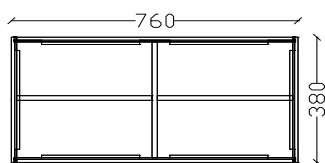

HW 2084 modulares Regalsystem Birke Multiplex weiß beschichtet

OFFENES MODUL

OFF371	170mm tief	2 Fachböden	1 Mittelseite	209 €
OFF373	340mm tief	2 Fachböden	1 Mittelseite	257 €
OFF374	460mm tief	2 Fachböden	1 Mittelseite	303 €