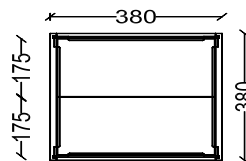

OFFENES MODUL

OFF731	170mm tief	2 Fachböden		224 €
OFF733	340mm tief	2 Fachböden		290 €
OFF734	460mm tief	2 Fachböden		348 €

OFFENES MODUL

OFF771	170mm tief	2 Fachböden	1 Mittelseite	269 €
OFF773	340mm tief	2 Fachböden	1 Mittelseite	359 €
OFF774	460mm tief	2 Fachböden	1 Mittelseite	423 €

SCHUBLADEN- und HÄNGEREGISTRATURMODULE

1SL333	340mm tief	1 Schublade * push to open	359 €
1SL334	460mm tief	1 Schublade * push to open	389 €
1HR334	460mm tief	1 Hängeregistratur * push to open	389 €
2SL333	340mm tief	2 Schubladen * push to open	446 €
2SL334	460mm tief	2 Schubladen * push to open	476 €

SCHUBLADEN- und HÄNGEREGISTRATURMODULE

2SL733	340mm tief	2 Schubladen * push to open	605 €
2SL734	460mm tief	2 Schubladen * push to open	686 €
2HR734	460mm tief	2 Hängeregistraturen * push to open	686 €
3SL733	340mm tief	3 Schubladen * push to open	767 €
3SL734	460mm tief	3 Schubladen * push to open	863 €
4SL733	340mm tief	4 Schubladen * push to open	860 €
4SL734	460mm tief	4 Schubladen * push to open	969 €