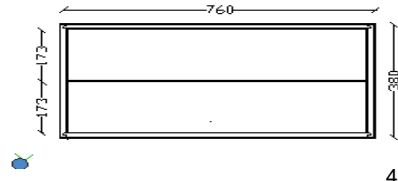

HW 2084 modulares Regalsystem Birke Multiplex weiß beschichtet

SCHUBLADEN- und HÄNGEREGISTRATURMODULE

1SL373	340mm tief	1 Schublade * push to open	434 €
1SL374	460mm tief	1 Schublade * push to open	464 €
1HR374	460mm tief	1 Hängeregistratur * push to open	464 €
2SL373	340mm tief	2 Schubladen * push to open	521 €
2SL374	460mm tief	2 Schubladen * push to open	536 €