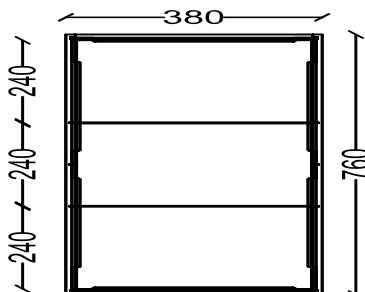

OFFENES MODUL

OFF731	170mm tief	2 Fachböden		224 €
OFF733	340mm tief	2 Fachböden		290 €
OFF734	460mm tief	2 Fachböden		348 €

OFFENES MODUL

OFF771	170mm tief	2 Fachböden	1 Mittelseite	269 €
OFF773	340mm tief	2 Fachböden	1 Mittelseite	359 €
OFF774	460mm tief	2 Fachböden	1 Mittelseite	423 €

SCHUBLADEN- und HÄNGEREGISTRATURMODULE

1SL333	340mm tief	1 Schublade * push to open	359 €
1SL334	460mm tief	1 Schublade * push to open	389 €
1HR334	460mm tief	1 Hängeregistratur * push to open	389 €
2SL333	340mm tief	2 Schubladen * push to open	446 €
2SL334	460mm tief	2 Schubladen * push to open	476 €

SCHUBLADEN- und HÄNGEREGISTRATURMODULE

2SL733	340mm tief	2 Schubladen * push to open	605 €
2SL734	460mm tief	2 Schubladen * push to open	686 €
2HR734	460mm tief	2 Hängeregistraturen * push to open	686 €
3SL733	340mm tief	3 Schubladen * push to open	767 €
3SL734	460mm tief	3 Schubladen * push to open	863 €
4SL733	340mm tief	4 Schubladen * push to open	860 €
4SL734	460mm tief	4 Schubladen * push to open	969 €