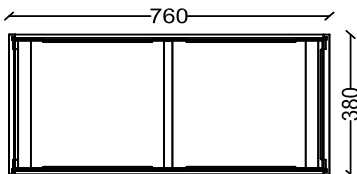

SCHIEBETÜRENMODUL

STU373	340mm tief	2 Schiebetüren * 1 Mittelseite	392 €
STU374	460mm tief	2 Schiebetüren * 1 Mittelseite	438 €