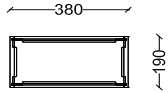

HW 2084 modulares Regalsystem Birke Multiplex weiß beschichtet

OFFENES MODUL

OFF131	170mm tief		liegend	78 €
OFF133	340mm tief		liegend	104 €
OFF134	460mm tief		liegend	120 €
OFF311	170mm tief	1 Fachboden	hockkant	87 €
OFF313	340mm tief	1 Fachboden	hochkant	116 €
OFF314	460mm tief	1 Fachboden	hochkant	135 €