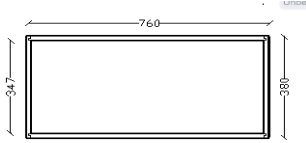

HW 2084 modulares Regalsystem Birke Multiplex weiß beschichtet

SCHUBLADEN- und HÄNGEREGISTRATURMODULE

1SL373	340mm tief	1 Schublade * push to open	434 €
1SL374	460mm tief	1 Schublade * push to open	464 €
1HR374	460mm tief	1 Hängeregistratur * push to open	464 €
2SL373	340mm tief	2 Schubladen * push to open	521 €
2SL374	460mm tief	2 Schubladen * push to open	536 €