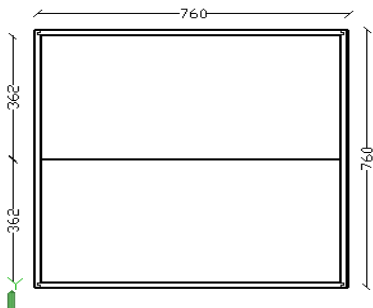

SCHUBLADEN- und HÄNGEREGISTRATURMODULE

1SL333	340mm tief	1 Schublade * push to open	359 €
1SL334	460mm tief	1 Schublade * push to open	389 €
1HR334	460mm tief	1 Hängeregistratur * push to open	389 €
2SL333	340mm tief	2 Schubladen * push to open	446 €
2SL334	460mm tief	2 Schubladen * push to open	476 €

SCHUBLADEN- und HÄNGEREGISTRATURMODULE

2SL733	340mm tief	2 Schubladen * push to open	605 €
2SL734	460mm tief	2 Schubladen * push to open	686 €
2HR734	460mm tief	2 Hängeregistraturen * push to open	686 €
3SL733	340mm tief	3 Schubladen * push to open	767 €
3SL734	460mm tief	3 Schubladen * push to open	863 €
4SL733	340mm tief	4 Schubladen * push to open	860 €
4SL734	460mm tief	4 Schubladen * push to open	969 €

HW 2084 modulares Regalsystem Birke Multiplex weiß beschichtet

SCHUBLADEN- und HÄNGEREGISTRATURMODULE

1SL373	340mm tief	1 Schublade * push to open	434 €
1SL374	460mm tief	1 Schublade * push to open	464 €
1HR374	460mm tief	1 Hängeregistratur * push to open	464 €
2SL373	340mm tief	2 Schubladen * push to open	521 €
2SL374	460mm tief	2 Schubladen * push to open	536 €

SCHUBLADEN- und HÄNGEREGISTRATURMODULE

2SL773	340mm tief	2 Schubladen * push to open	710 €
2SL774	460mm tief	2 Schubladen * push to open	791 €
2HR774	460mm tief	2 Hängeregistraturen * push to open	791 €
3SL773	340mm tief	3 Schubladen * push to open	857 €
3SL774	460mm tief	3 Schubladen * push to open	938 €
4SL773	340mm tief	4 Schubladen * push to open	965 €
4SL774	460mm tief	4 Schubladen * push to open	1.074 €