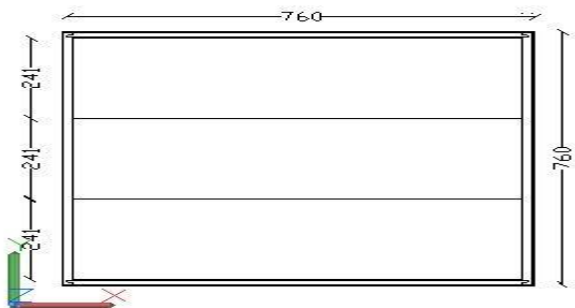

SCHUBLADEN- und HÄNGEREGISTRATURMODULE

1SL333	340mm tief	1 Schublade * push to open	359 €
1SL334	460mm tief	1 Schublade * push to open	389 €
1HR334	460mm tief	1 Hängeregistratur * push to open	389 €
2SL333	340mm tief	2 Schubladen * push to open	446 €
2SL334	460mm tief	2 Schubladen * push to open	476 €

SCHUBLADEN- und HÄNGEREGISTRATURMODULE

2SL733	340mm tief	2 Schubladen * push to open	605 €
2SL734	460mm tief	2 Schubladen * push to open	686 €
2HR734	460mm tief	2 Hängeregistraturen * push to open	686 €
3SL733	340mm tief	3 Schubladen * push to open	767 €
3SL734	460mm tief	3 Schubladen * push to open	863 €
4SL733	340mm tief	4 Schubladen * push to open	860 €
4SL734	460mm tief	4 Schubladen * push to open	969 €

HW 2084 modulares Regalsystem Birke Multiplex weiß beschichtet

SCHUBLADEN- und HÄNGEREGISTRATURMODULE

1SL373	340mm tief	1 Schublade * push to open	434 €
1SL374	460mm tief	1 Schublade * push to open	464 €
1HR374	460mm tief	1 Hängeregistratur * push to open	464 €
2SL373	340mm tief	2 Schubladen * push to open	521 €
2SL374	460mm tief	2 Schubladen * push to open	536 €

SCHUBLADEN- und HÄNGEREGISTRATURMODULE

2SL773	340mm tief	2 Schubladen * push to open	710 €
2SL774	460mm tief	2 Schubladen * push to open	791 €
2HR774	460mm tief	2 Hängeregistraturen * push to open	791 €
3SL773	340mm tief	3 Schubladen * push to open	857 €
3SL774	460mm tief	3 Schubladen * push to open	938 €
4SL773	340mm tief	4 Schubladen * push to open	965 €
4SL774	460mm tief	4 Schubladen * push to open	1.074 €