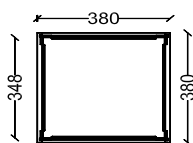

OFFENES MODUL

OFF731	170mm tief	2 Fachböden		224 €
OFF733	340mm tief	2 Fachböden		290 €
OFF734	460mm tief	2 Fachböden		348 €

OFFENES MODUL

OFF771	170mm tief	2 Fachböden	1 Mittelseite	269 €
OFF773	340mm tief	2 Fachböden	1 Mittelseite	359 €
OFF774	460mm tief	2 Fachböden	1 Mittelseite	423 €

SCHUBLADEN- und HÄNGEREGISTRATURMODULE

1SL333	340mm tief	1 Schublade * push to open	359 €
1SL334	460mm tief	1 Schublade * push to open	389 €
1HR334	460mm tief	1 Hängeregistratur * push to open	389 €
2SL333	340mm tief	2 Schubladen * push to open	446 €
2SL334	460mm tief	2 Schubladen * push to open	476 €

SCHUBLADEN- und HÄNGEREGISTRATURMODULE

2SL733	340mm tief	2 Schubladen * push to open	605 €
2SL734	460mm tief	2 Schubladen * push to open	686 €
2HR734	460mm tief	2 Hängeregistraturen * push to open	686 €
3SL733	340mm tief	3 Schubladen * push to open	767 €
3SL734	460mm tief	3 Schubladen * push to open	863 €
4SL733	340mm tief	4 Schubladen * push to open	860 €
4SL734	460mm tief	4 Schubladen * push to open	969 €